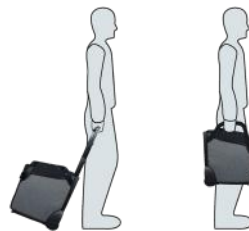

Tabicase®

Casiers hypermobiles et autonomes

pour la sécurisation, le rechargement et le transport de flottes de tablettes, ordinateurs portables ou casques VR

Pour tablettes jusqu'à 12" avec ou sans covers

Pour ordinateurs portables jusqu'à 15.6"

Pour casques de réalité virtuelle avec ou sans accessoires

Tabicase® MT1

Jusqu'à 10 tablettes

2 modes de portage

Sécurisation par cadenas ou serrure à clé

Tabicase® MP1

Une intégration modulable des appareils

Doté de deux zones distinctes équipées de soufflets ou de séparateurs amovibles les Tabicase MT1 / MP1 permettent d'adapter au plus juste l'agencement intérieur à vos appareils mobiles et accessoires.