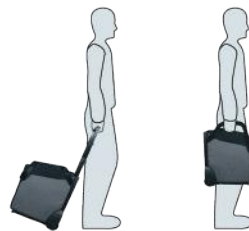

Tabicase®

Casiers hypermobiles et autonomes

pour la sécurisation, le rechargement et le transport de flottes de tablettes, ordinateurs portables ou casques VR

Pour tablettes jusqu'à 12" avec ou sans covers

Pour ordinateurs portables jusqu'à 15.6"

Pour casques de réalité virtuelle et leurs accessoires

Tabicase® MT1

Jusqu'à 10 tablettes

2 modes de portage

Sécurisation par cadenas ou serrure à clé

Part max. de matière recyclée dans la fabrication

Tabicase® MP1

Jusqu'à 6 ordinateurs portables ou 4 casques de réalité virtuelle

Facilitez la mobilité, le rangement et la distribution de vos appareils

Disposez d'appareils rechargés en sécurité, prêts à l'utilisation, et pour longtemps !

Des casiers mobiles qui facilitent le transport

De conception semi-rigide et très légers, les Tabicase MT1 / MP1 sont compacts et maniables. Ils offrent une mobilité maximale à vos flottes d'appareils !